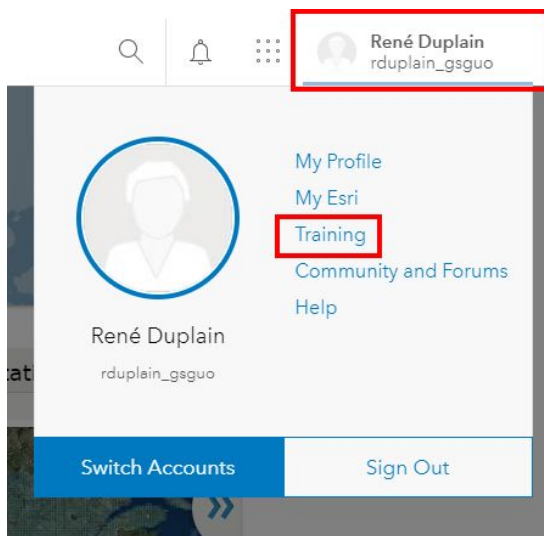

Étape 7 : Accédez aux cours d'apprentissage en ligne d'Esri.