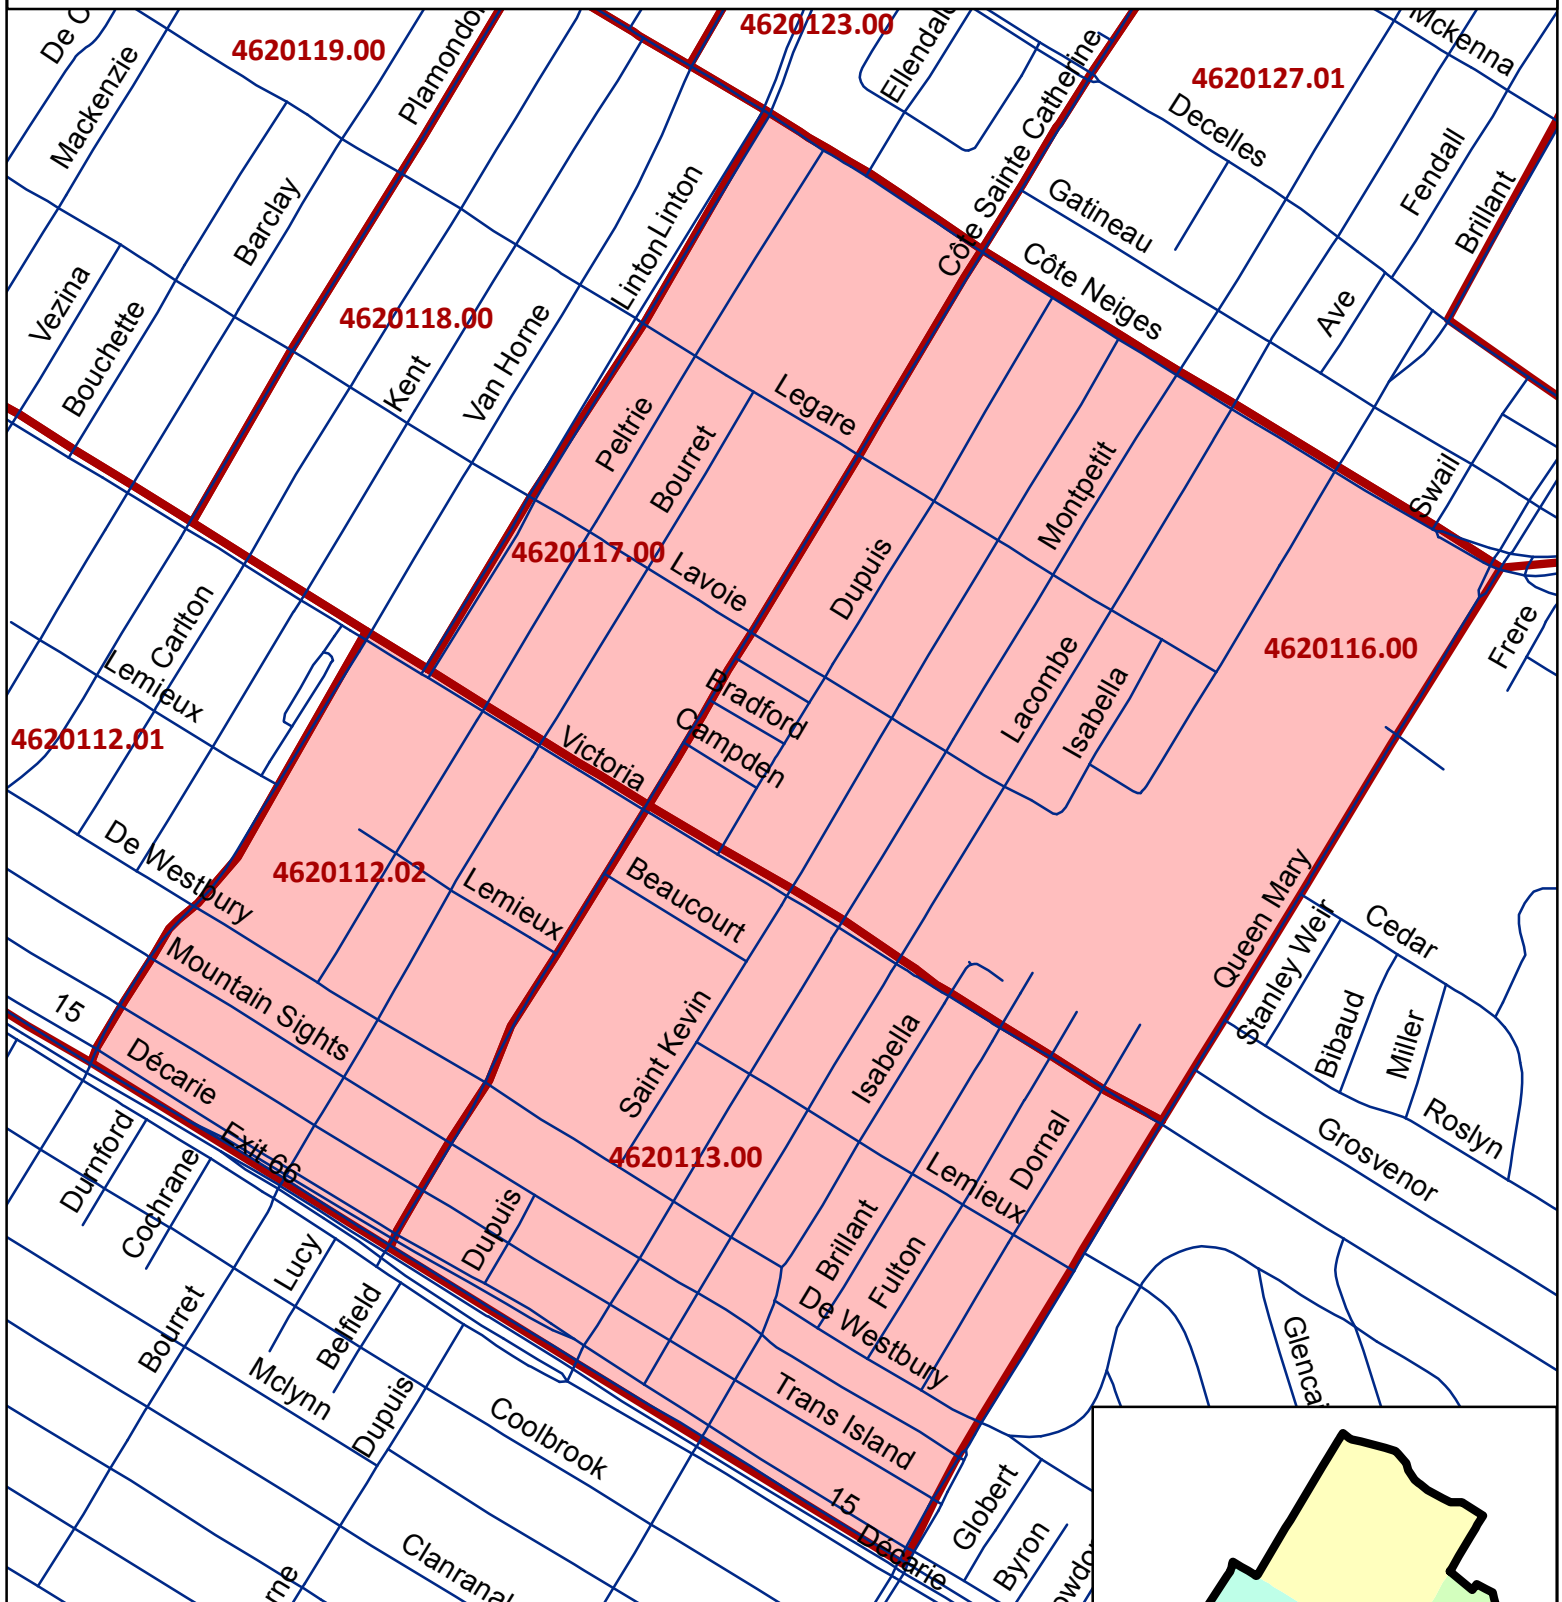

Côte-des-Neiges - Quadrant 4 (SE)

— Routes / Roads

▭ Secteurs de recensement / Census Tracts

0 200 400 800 Meters