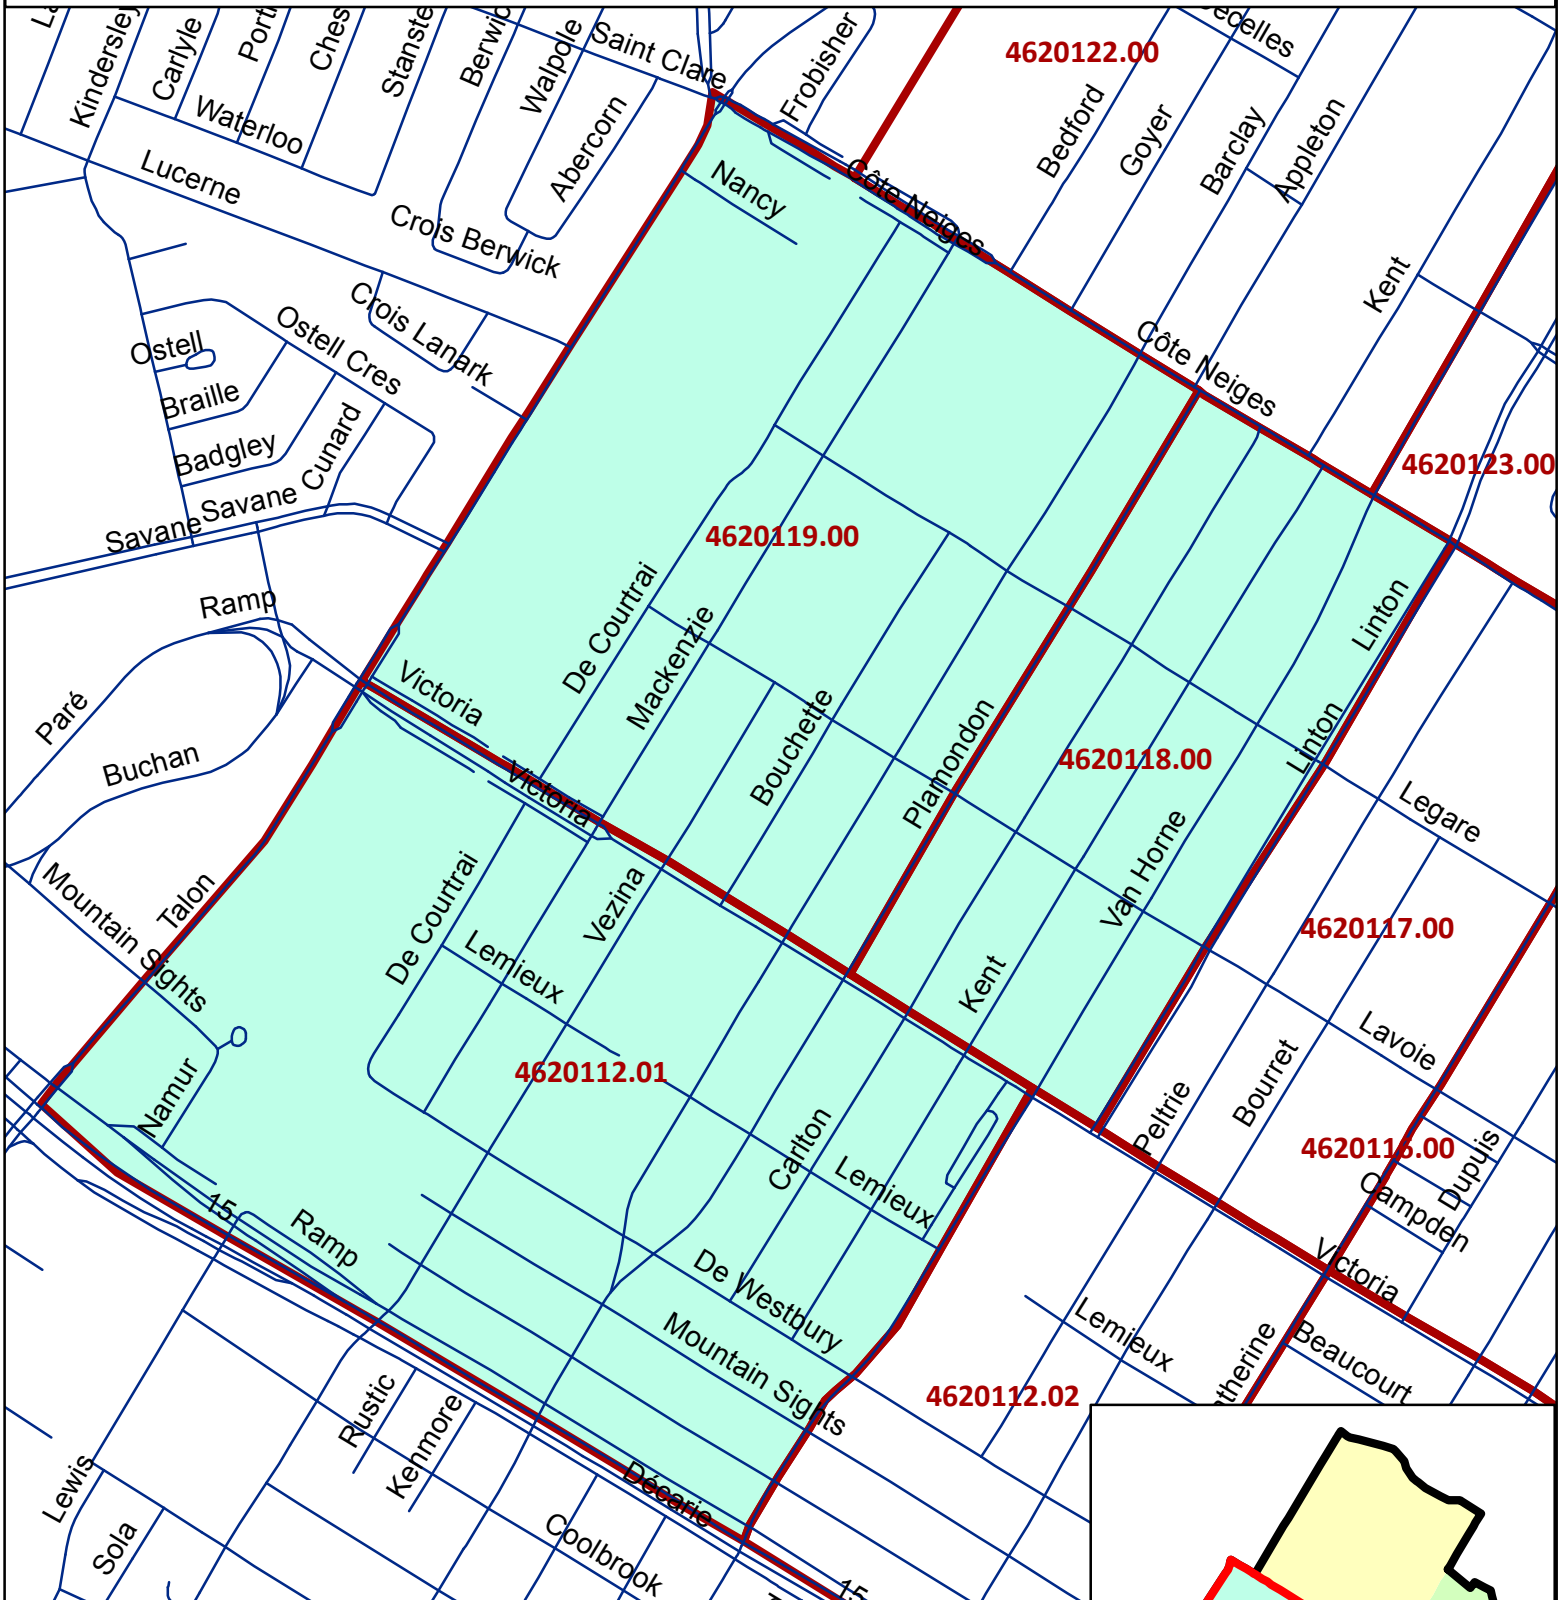

Côte-des-Neiges - Quadrant 3 (SW)

- Routes / Roads
- Secteurs de recensement / Census Tracts

0 200 400 800 Meters