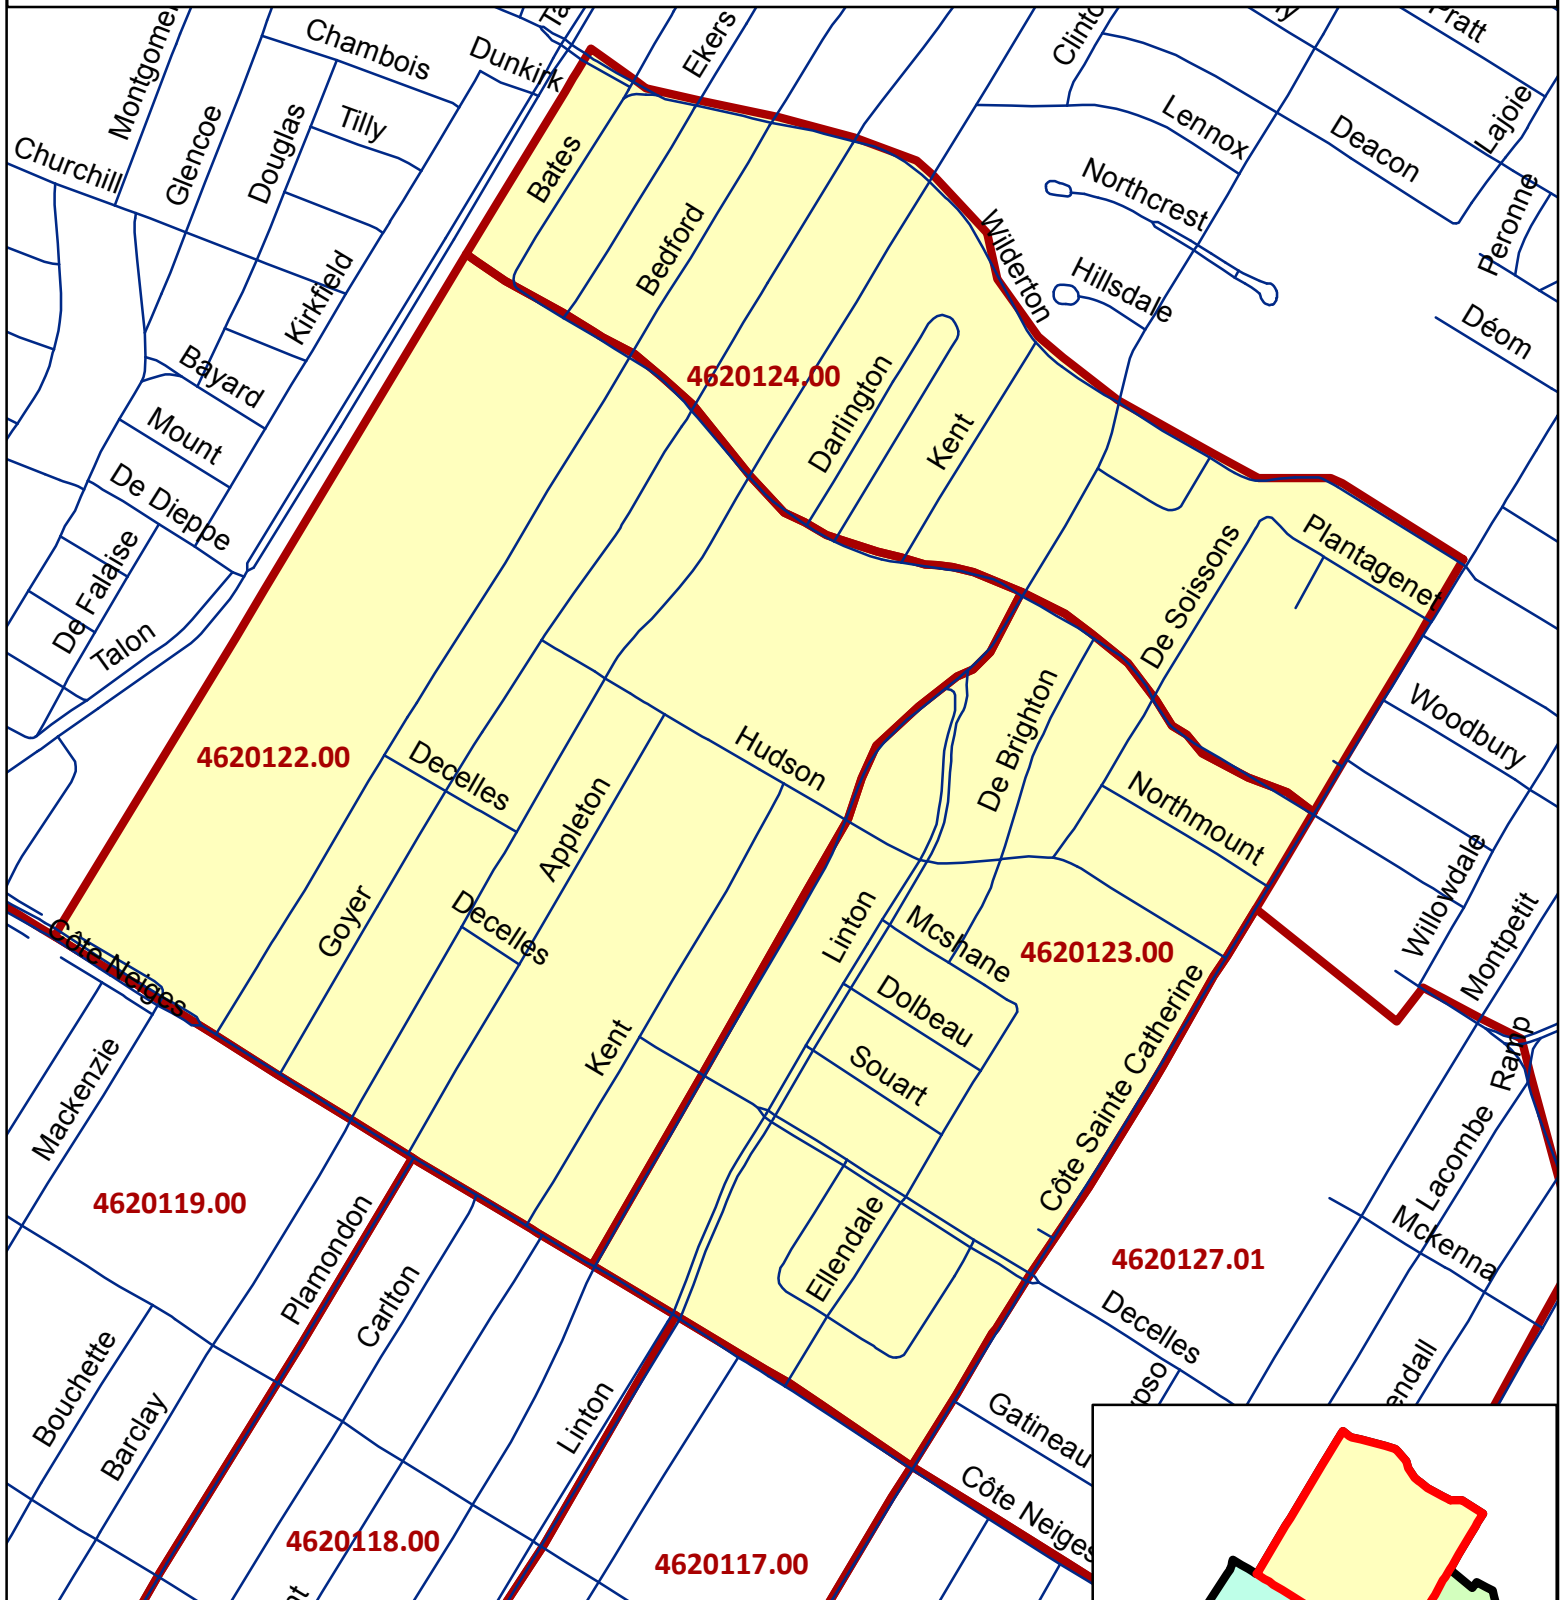

# Côte-des-Neiges - Quadrant 1 (NW)

- Routes / Roads
- ▭ Secteurs de recensement / Census Tracts

0 200 400 800 Meters